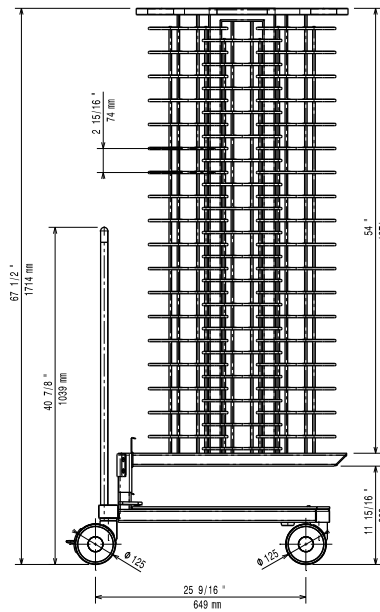

Capaciteit van 54 borden Ø310 mm, 74 mm ring afstand, voor de SkyLine oven 20x 1/IGN en SkyChill blastchiller-freezer 100-85 kg.

Frame met ringen van roestvrijstaal 1.4301 (AISI304). De ringen met 74 mm afstand in achthoekige vorm zodat meerdere bordvormen geplaatst kunnen worden. Lebak onder de gehele wagen, met afsluitbare afvoer. 4 zwenkwielen Ø125 mm, 2 met rem en afneembare duwbeugel.

Goedkeuring

Front aanzicht

Zij aanzicht

Boven aanzicht

Capaciteit

Aantal borden Ø310 mm 54

Algemene gegevens

Ring afstand 74 mm
 Externe afmetingen, lengte 544 mm
 Externe afmetingen, breedte 869 mm
 Externe afmetingen, hoogte 1714 mm
 Gewicht, netto 46.5 kg