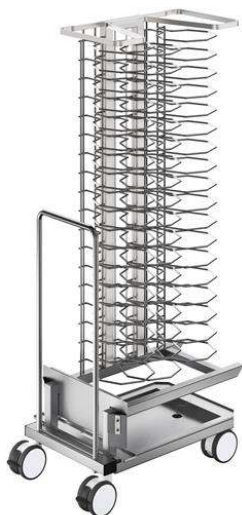

Accessoires

SkyLine banquetwagen 54 borden, voor oven en blastchiller 201

ARTIKEL _____

MODEL _____

NAAM _____

SIS _____

AIA _____

922756 (TRBA54PL201IC)

BANQUETING
BELADINGWAGEN voor 54
borden Ø310 mm, 74 mm
ringafstand, voor SkyLine
oven en blastchiller

Omschrijving

Product Nr.

SkyLine beladingwagen voor bereiding in de oven, afkoelen in de blastchiller en opslag in de inrij koelkast en vervolgens weer regenereren in de oven, zonder overplaatsen van de borden.

Capaciteit van 54 borden Ø310 mm, 74 mm ring afstand, voor de SkyLine oven 20x 1/IGN en SkyChill blastchiller-freezer 100-85 kg.

Frame met ringen van roestvrijstaal 1.4301 (AISI304). De ringen met 74 mm afstand in achthoekige vorm zodat meerdere bordvormen geplaatst kunnen worden. Lebak onder de gehele wagen, met afsluitbare afvoer. 4 zwenkwielen Ø125 mm, 2 met rem en afneembare duwbeugel.

Voor warmhouden van het rek met borden is een thermohoes leverbaar (922365).

Uitvoering

- Multi functioneel, de beladingwagen is inrijdbaar voor:
 - * SkyLine combi steamer 201
 - * SkyLine combi oven 201
 - * SkyChill blastchiller-freezer 100 kg, 150 kg en 200 kg
 - * inrij koelkasten van 930 liter en 1630 liter