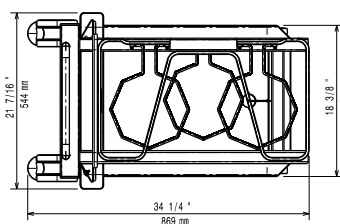

Goedkeuring

Front aanzicht

Zij aanzicht

Boven aanzicht

Capaciteit

Aantal borden Ø310 mm 54

Algemene gegevens

Ring afstand 74 mm
 Externe afmetingen, lengte 544 mm
 Externe afmetingen, breedte 869 mm
 Externe afmetingen, hoogte 1714 mm
 Gewicht, netto 46.5 kg