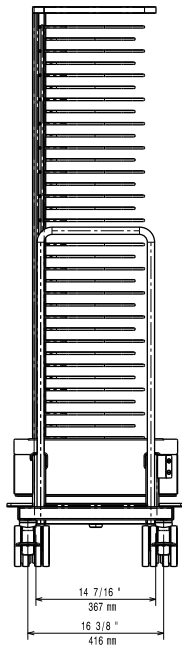

Capaciteit van 54 borden Ø310 mm, 74 mm ring afstand, voor de SkyLine oven 20x 1/IGN en SkyChill blastchiller-freezer 100-85 kg.

Frame met ringen van roestvrijstaal 1.4301 (AISI304). De ringen met 74 mm afstand in achthoekige vorm zodat meerdere bordvormen geplaatst kunnen worden. Lebak onder de gehele wagen, met afsluitbare afvoer. 4 zwenkwielen Ø125 mm, 2 met rem en afneembare duwbeugel.

Constructie

- Degelijke uitvoering, vervaardigd van roestvrijstaal 1.4301 (AISI304).
- Opgebouwd uit een frame met achthoekige bordenringen, voor stabiele plaatsing van zowel ronde borden als achthoekige borden.
- Bodemplaat met lebak onder de gehele wagen, met afsluitbare afvoer.
- Voorzien van een afneembare duwbeugel.
- Verrijdbaar door middel van vier zwenkwielen Ø125 mm, de twee achterwielen met rem.

Goedkeuring

Front aanzicht

Zij aanzicht

Boven aanzicht

Capaciteit

Aantal borden Ø310 mm 54

Algemene gegevens

Ring afstand 74 mm
 Externe afmetingen, lengte 544 mm
 Externe afmetingen, breedte 869 mm
 Externe afmetingen, hoogte 1714 mm
 Gewicht, netto 46.5 kg